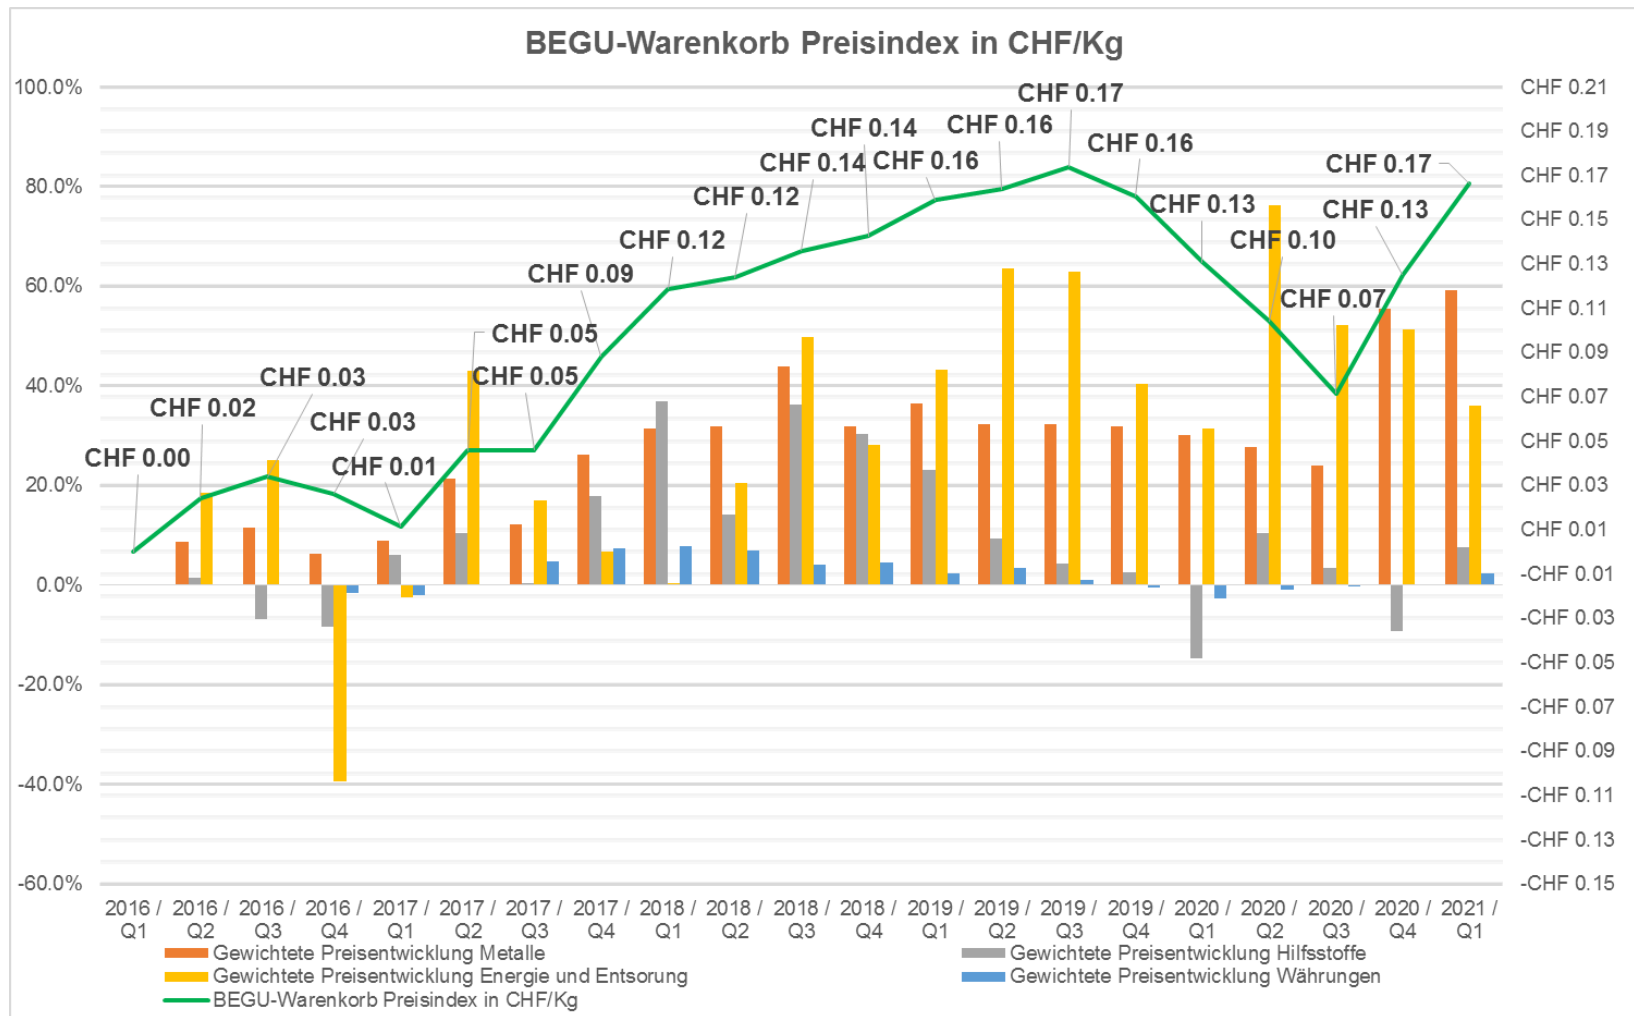

Preisindex CHF-Verrechnung