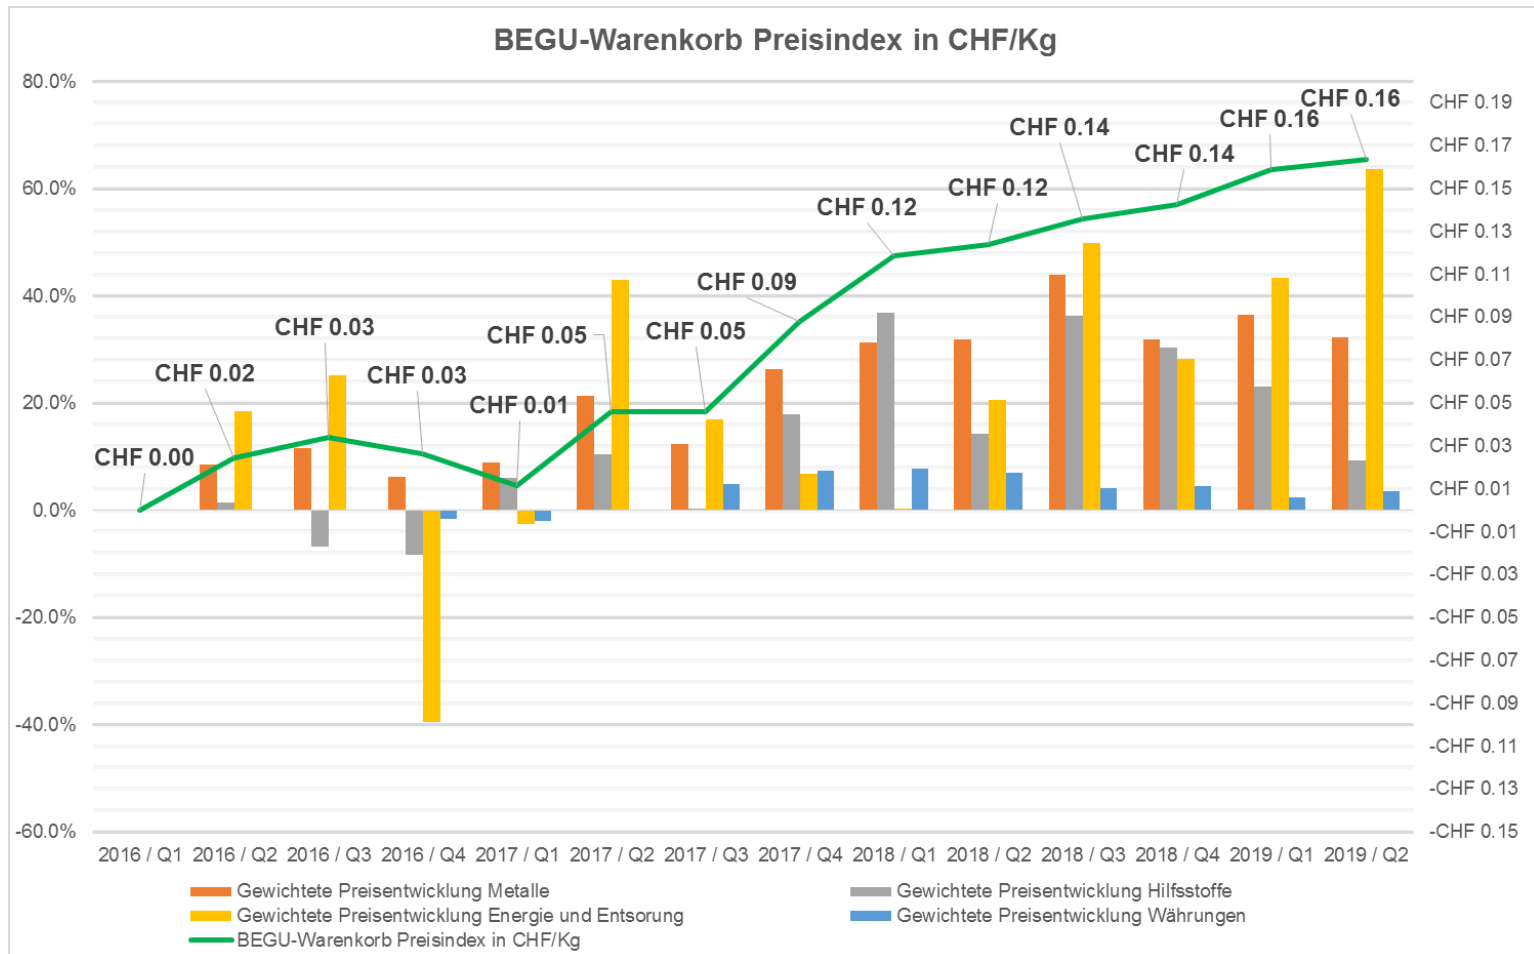

BEGU-Warenkorb Preisindex in CHF & €

Gültig ab: 01.07.2019

CFO

Preisindex CHF-Verrechnung

Preisindex Euro-Verrechnung